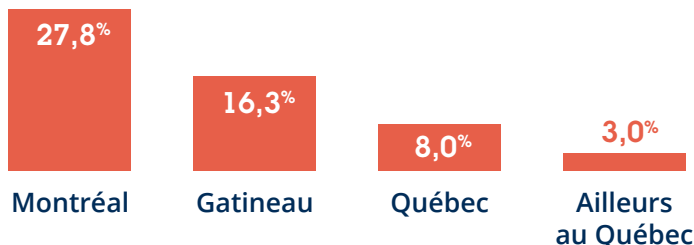

# 17%

des emplois

Immigrants récents

Immigrants de longue date

Non-immigrants

Taux d'emploi

68,7% 77,5% 76,1%

Taux de chômage

8,8% 6,3% 5,0%

Salaire hebdomadaire moyen

799\$ 899\$ 914\$

Part des immigrants dans l'emploi selon la région métropolitaine de recensement

Personnes en emploi possédant un grade universitaire

Taux de présence syndicale