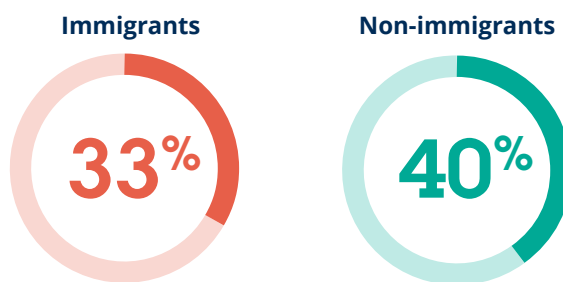

# 17%

des emplois

Immigrants récents

Immigrants de longue date

Non-immigrants

Taux d'emploi

68,7% 77,5% 76,1%

Taux de chômage

8,8% 6,3% 5,0%

Salaire hebdomadaire moyen

799\$ 899\$ 914\$

Part des immigrants dans l'emploi selon la région métropolitaine de recensement

Personnes en emploi possédant un grade universitaire

Taux de présence syndicale

Part et nombre d'immigrants dans certaines industries

Note : Les données de cette infographie portent sur les immigrants admis âgés de 15 ans et plus (sauf celles sur le taux d'emploi, qui concernent uniquement les 15-64 ans). Les immigrants non admis sont exclus de l'analyse. Les immigrants récents ont été admis il y a 10 ans ou moins. Les immigrants de longue date ont été admis il y a plus de 10 ans.